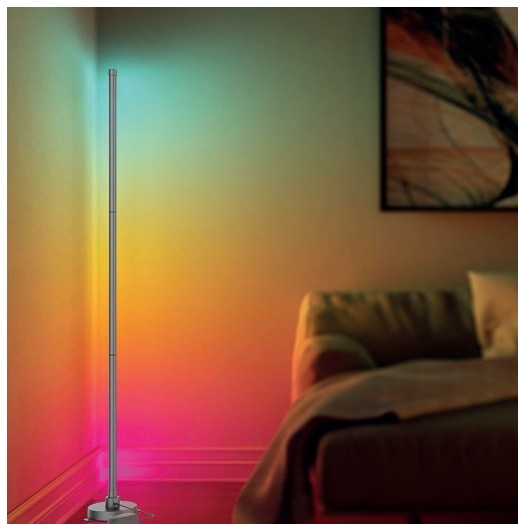

PRODUKTOVÝ LIST

W062

LED smart stojací lampa Rainbow, wifi, RGB, CCT, 140cm

- LED SMART WIFI stojací lampa je ovládaná chytrým telefonem. Podporuje Wifi 2,4GHZ, Android 4.1 a vyšší a IOS 8.0 a vyšší. Umožňuje nastavovat různé režimy svícení, barvy (RGB) a intenzitu světla. LED pásek lze ovládat i dálkovým ovladačem, který je součástí balení.
- světelný tok max. 550 lm
- příkon: max: 18 W
- teplota chromatičnosti: RGB (vícebarevná), teplá bílá
- podpora a kompatibilita: Wifi 2,4GHZ, Android 4.1 a vyšší, IOS 8.0 a vyšší, TuyaSmart app, SmartLife app, Amazon Alexa, Google Home
- dálkový ovladač součástí
- životnost LED: 30.000 hodin
- krytí: IP20
- světelný kužel: 120°
- index podání barev: CRI > 80
- energetická třída: G
- napájecí adaptér: AC 200-240V / DC 12V, 1500mA
- rozměry: výška max. 148 cm, průměr základny 15,5 cm
- výšku lampy lze snížit odebráním jednoho či více dílů o velikosti 35cm
- lampa je dodávána v rozloženém stavu a vyžaduje jednoduchou montáž