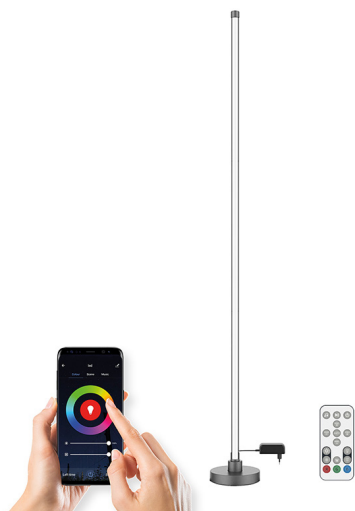

PRODUKTOVÝ LIST

W062

LED smart stojací lampa Rainbow, wifi, RGB, CCT, 140cm

- LED SMART WIFI stojací lampa je ovládaná chytrým telefonem. Podporuje Wifi 2,4GHZ, Android 4.1 a vyšší a IOS 8.0 a vyšší. Umožňuje nastavovat různé režimy svícení, barvy (RGB) a intenzitu světla. LED pásek lze ovládat i dálkovým ovladačem, který je součástí balení.
- světelný tok max. 550 lm
- příkon: max: 18 W
- teplota chromatičnosti: RGB (vícebarevná), teplá bílá
- podpora a kompatibilita: Wifi 2,4GHZ, Android 4.1 a vyšší, IOS 8.0 a vyšší, TuyaSmart app, SmartLife app, Amazon Alexa, Google Home
- dálkový ovladač součástí
- životnost LED: 30.000 hodin
- krytí: IP20
- světelný kužel: 120°
- index podání barev: CRI > 80
- energetická třída: G
- napájecí adaptér: AC 200-240V / DC 12V, 1500mA
- rozměry: výška max. 148 cm, průměr základny 15,5 cm
- výšku lampy lze snížit odebráním jednoho či více dílů o velikosti 35cm
- lampa je dodávána v rozloženém stavu a vyžaduje jednoduchou montáž